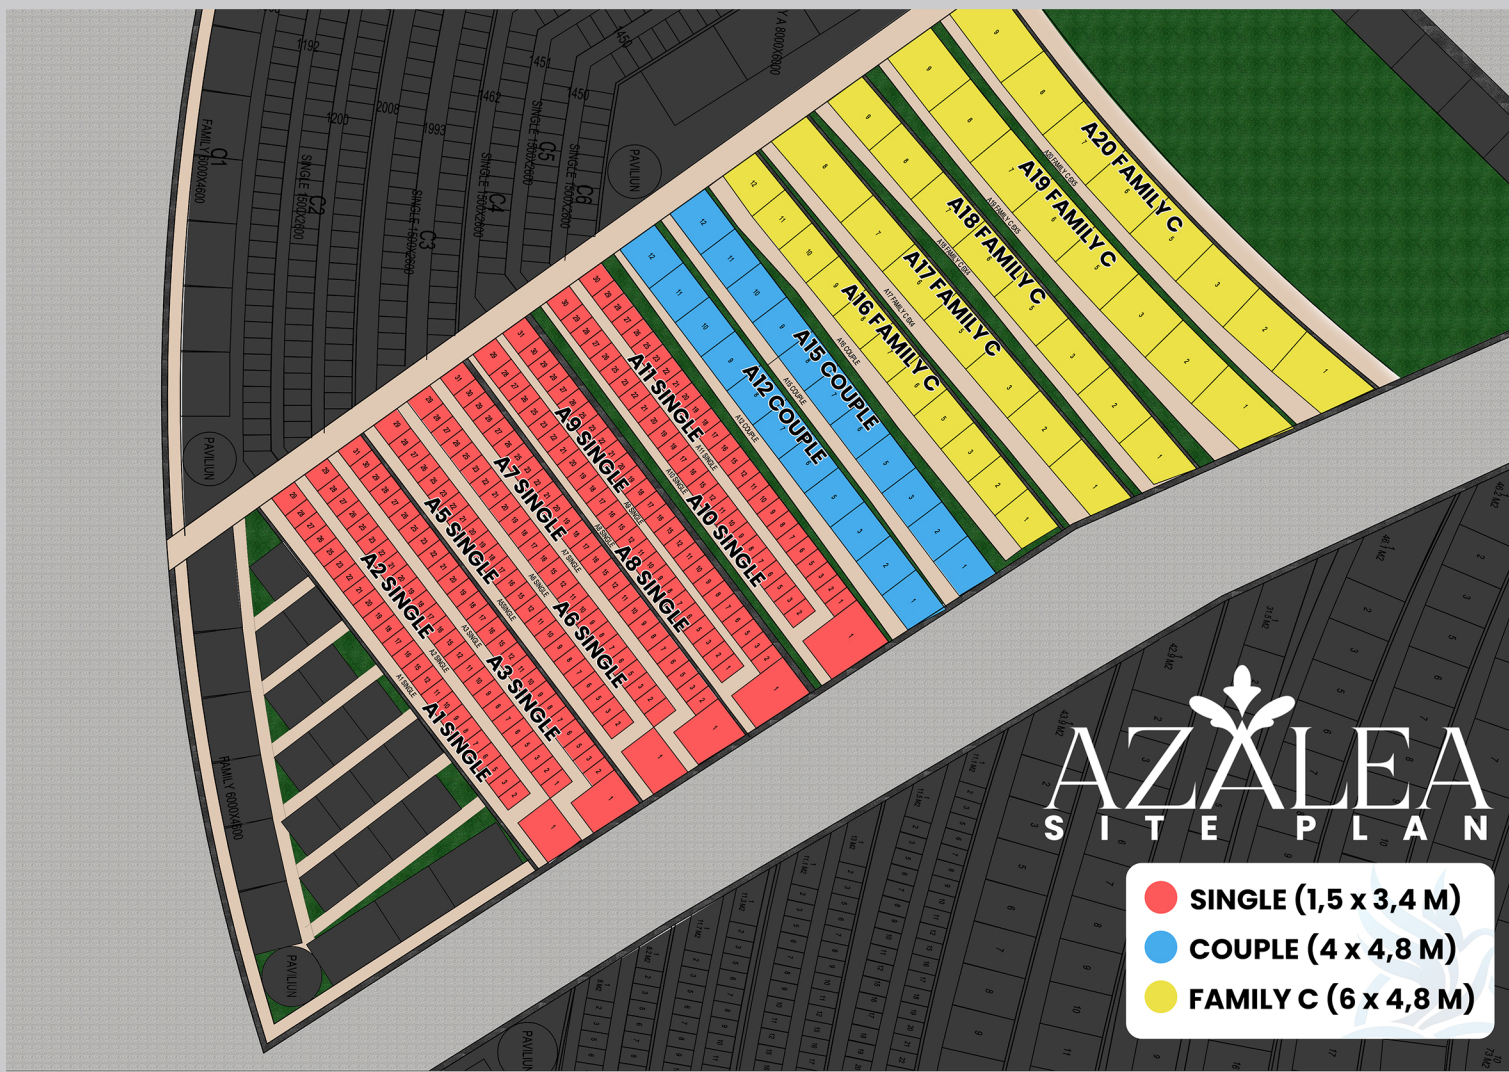

- ### LEGEND
1. Funeral Homes
 2. Marketing Lounge
 3. Toilet
 4. Parking Area
 5. Crematorium & Columbarium
 6. Helipad
 7. Lake of Fortune
 8. Serenity Fountain
 9. Floating Star Pavilion
 10. Fuji Mount Top
 11. Capadoccia Cascade
 12. Grand View
 13. Main Land
 14. Fuji District
 15. Jabal Nur
 16. River of Eternity
 17. Alpen District
 18. Himalaya
 19. Olympus District

FAMILY A UNIVERSAL

Start from **Rp 612.800.000**

8 x 7,2 m 57,6 m²

8 Orang 1,2 m ~ Var

0813 3318 899

santorinimemorialhomes.com
 Santorini Memorial Homes

SINGLE UNIVERSAL

Start from **Rp 51.800.000**

1,5 x 3 m 4,5 m²

1 Orang 0,8 m ~ Var

COUPLE UNIVERSAL

Start from **Rp 102.800.000**

3 x 3,4 m 10,2 m²

2 Orang 0,8 m ~ Var

FAMILY C LANDSCAPE

Start from **Rp 326.800.000**

6 x 4,8 m 28,8 m²

4 Orang 0,8 m ~ Var

FAMILY C POTRAIT

Start from **Rp 326.800.000**

4 x 6,8 m 27,2 m²

4 Orang 0,8 m ~ Var