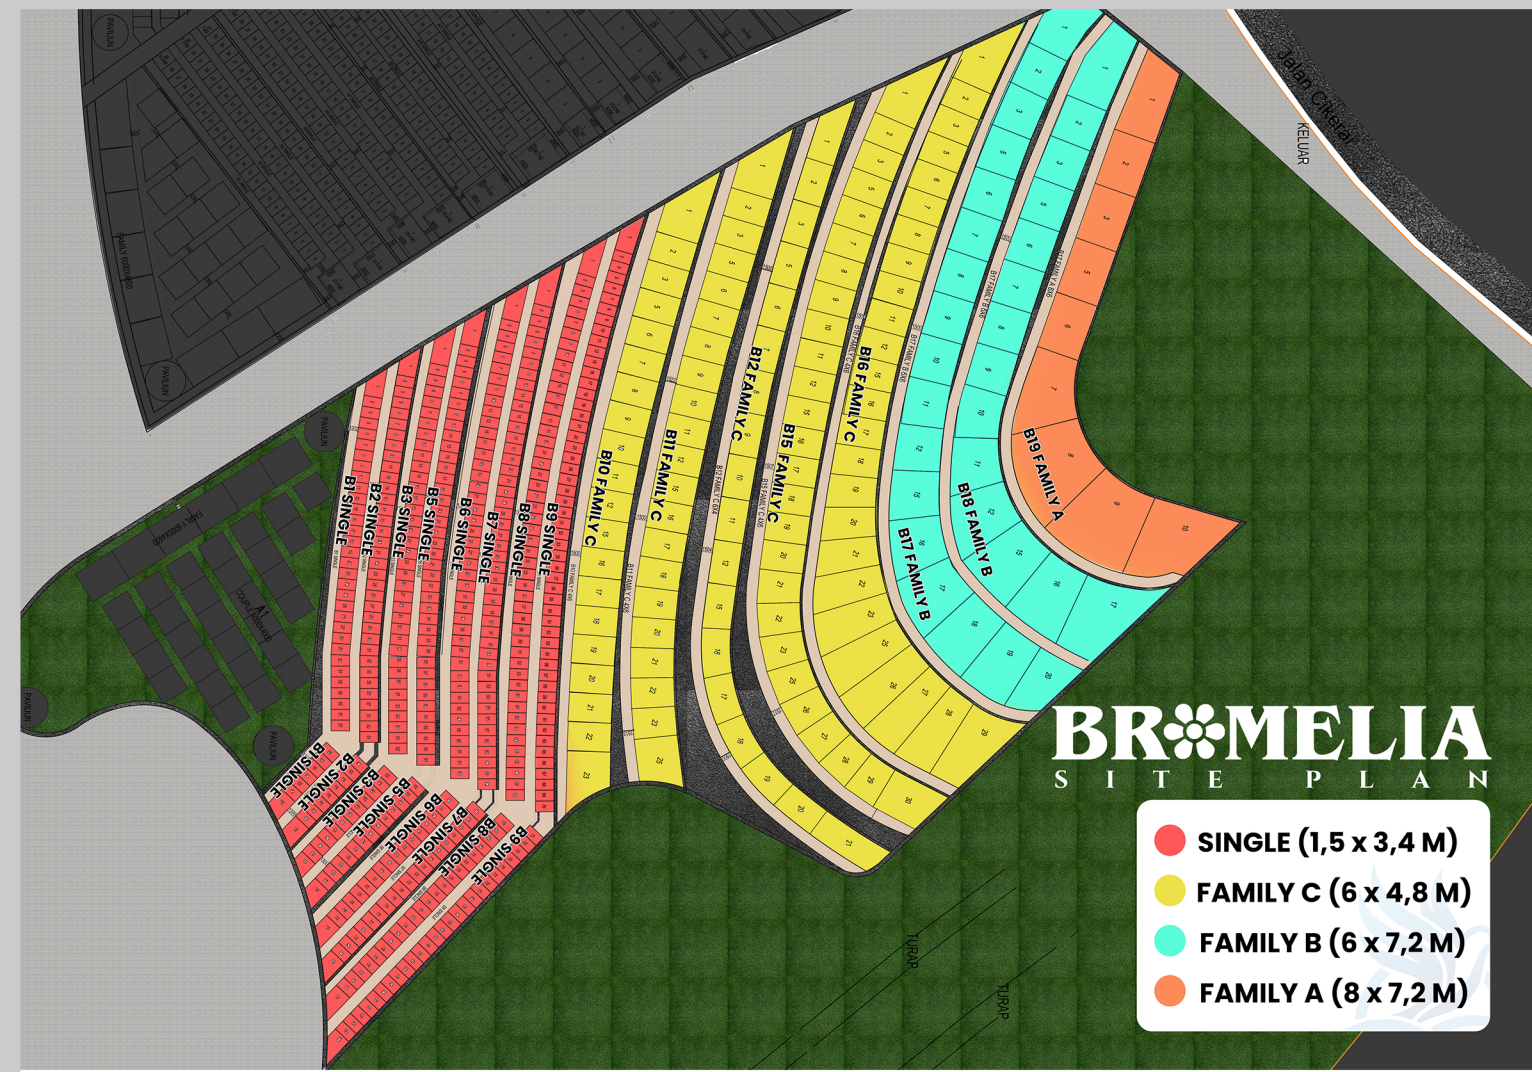

- ### LEGEND
1. Funeral Homes
 2. Marketing Lounge
 3. Toilet
 4. Parking Area
 5. Crematorium & Columbarium
 6. Helipad
 7. Lake of Fortune
 8. Serenity Fountain
 9. Floating Star Pavilion
 10. Fuji Mount Top
 11. Capadoccia Cascade
 12. Grand View
 13. Main Land
 14. Fuji District
 15. Jabal Nur
 16. River of Eternity
 17. Alpen District
 18. Himalaya
 19. Olympus District

FAMILY A UNIVERSAL

Start from **Rp 612.800.000**

8 x 7,2 m 57,6 m²

8 Orang 1,2 m ~ Var

0813 3318 899

santorinimemorialhomes.com
 Santorini Memorial Homes

SINGLE UNIVERSAL

Start from **Rp 51.800.000**

1,5 x 3 m 4,5 m²

1 Orang 0,8 m ~ Var

COUPLE UNIVERSAL

Start from **Rp 102.800.000**

3 x 3,4 m 10,2 m²

2 Orang 0,8 m ~ Var

FAMILY C LANDSCAPE

Start from **Rp 326.800.000**

6 x 4,8 m 28,8 m²

4 Orang 0,8 m ~ Var

FAMILY C POTRAIT

Start from **Rp 326.800.000**

4 x 6,8 m 27,2 m²

4 Orang 0,8 m ~ Var